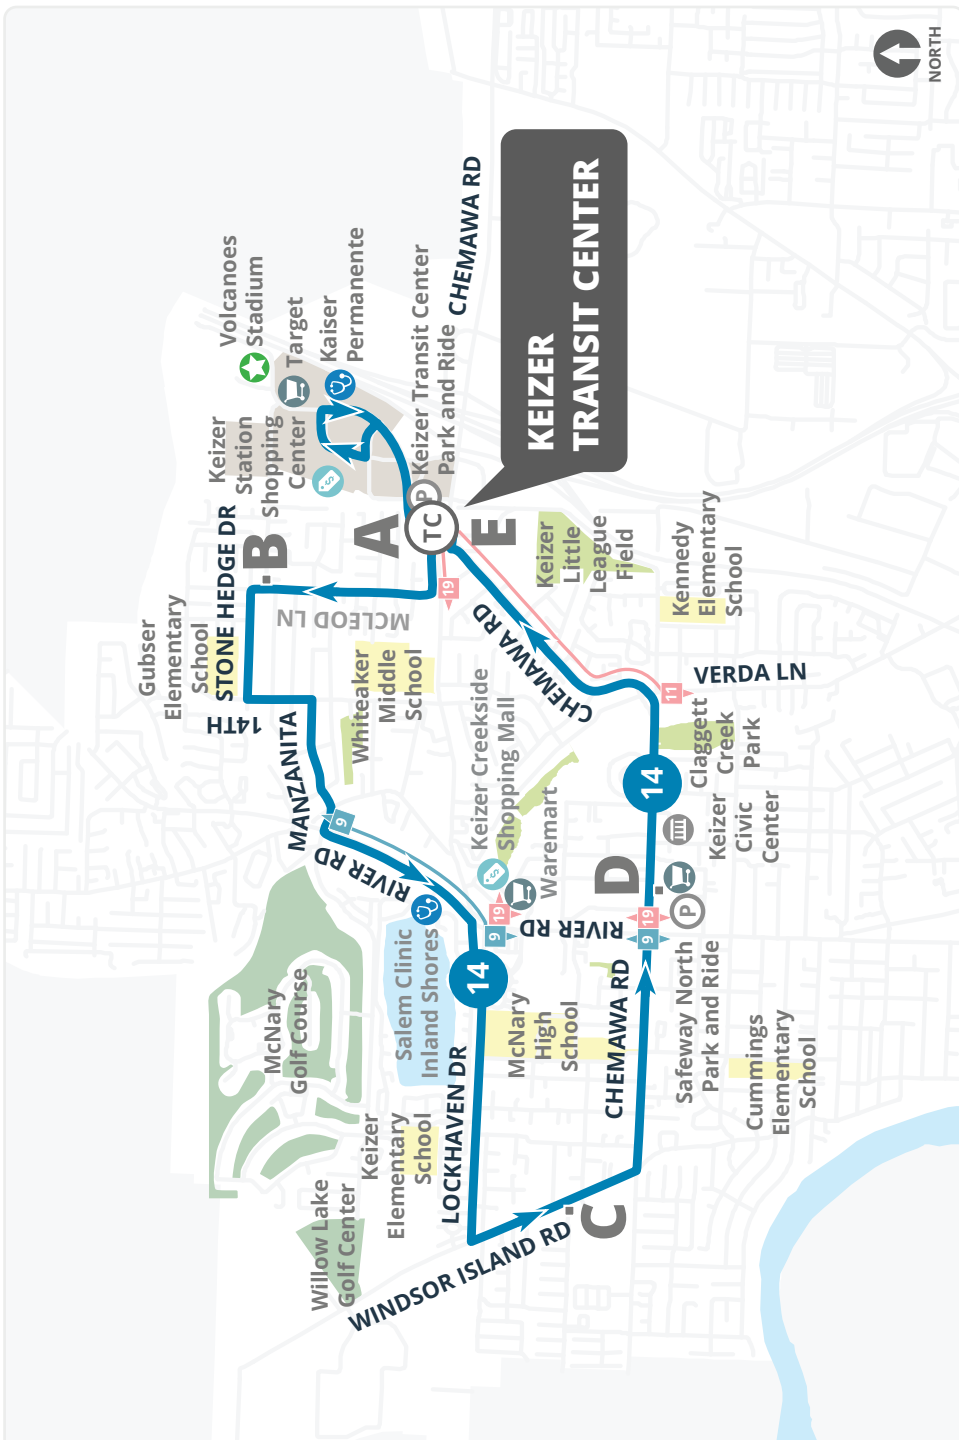

Interactive system map, route maps, and transfer route information are available at:
Cherriots.org/systemmap

Bus Fares

There are four types of passes:

- One-Ride cash fare
- Day Pass
- 30-Day Pass
- Annual Pass

More details at Cherriots.org/fares.

Tarifas de autobús

Hay cuatro tipos de pases:

- Un-Viaje
- Pase del Día
- Pase de 30 Días
- Pase Anual

Más detalles a Cherriots.org/tarifas.

Where to purchase bus passes

(available pass types vary by location)

- Cherriots Customer Service
- Chemeketa College Bookstore
- Roth's (Salem stores only)
- Safeway (Salem-Keizer stores only)
- Umpass.com or on the Umo app

Dónde comprar pases de autobús

(La disponibilidad y clase del pase varían por ubicación)

- Servicio al Cliente de Cherriots
- Librería de Chemeketa College
- Roth's (solamente tiendas de Salem)
- Safeway (solamente tiendas de Salem-Keizer)
- Umpass.com o en la aplicación Umo

Detours

Routes may go on detour due to weather or road construction. Check detour updates at:

- Cherriots.org/alerts
- 503-588-2877

Desvíos

Las rutas pueden desviarse debido al clima o la construcción de carreteras. Revise las actualizaciones de desvíos a:

- Cherriots.org/alertas
- 503-588-2877

Cherriots.org

503-588-2877

220 High St. NE
Salem, OR 97301

printed on recycled paper